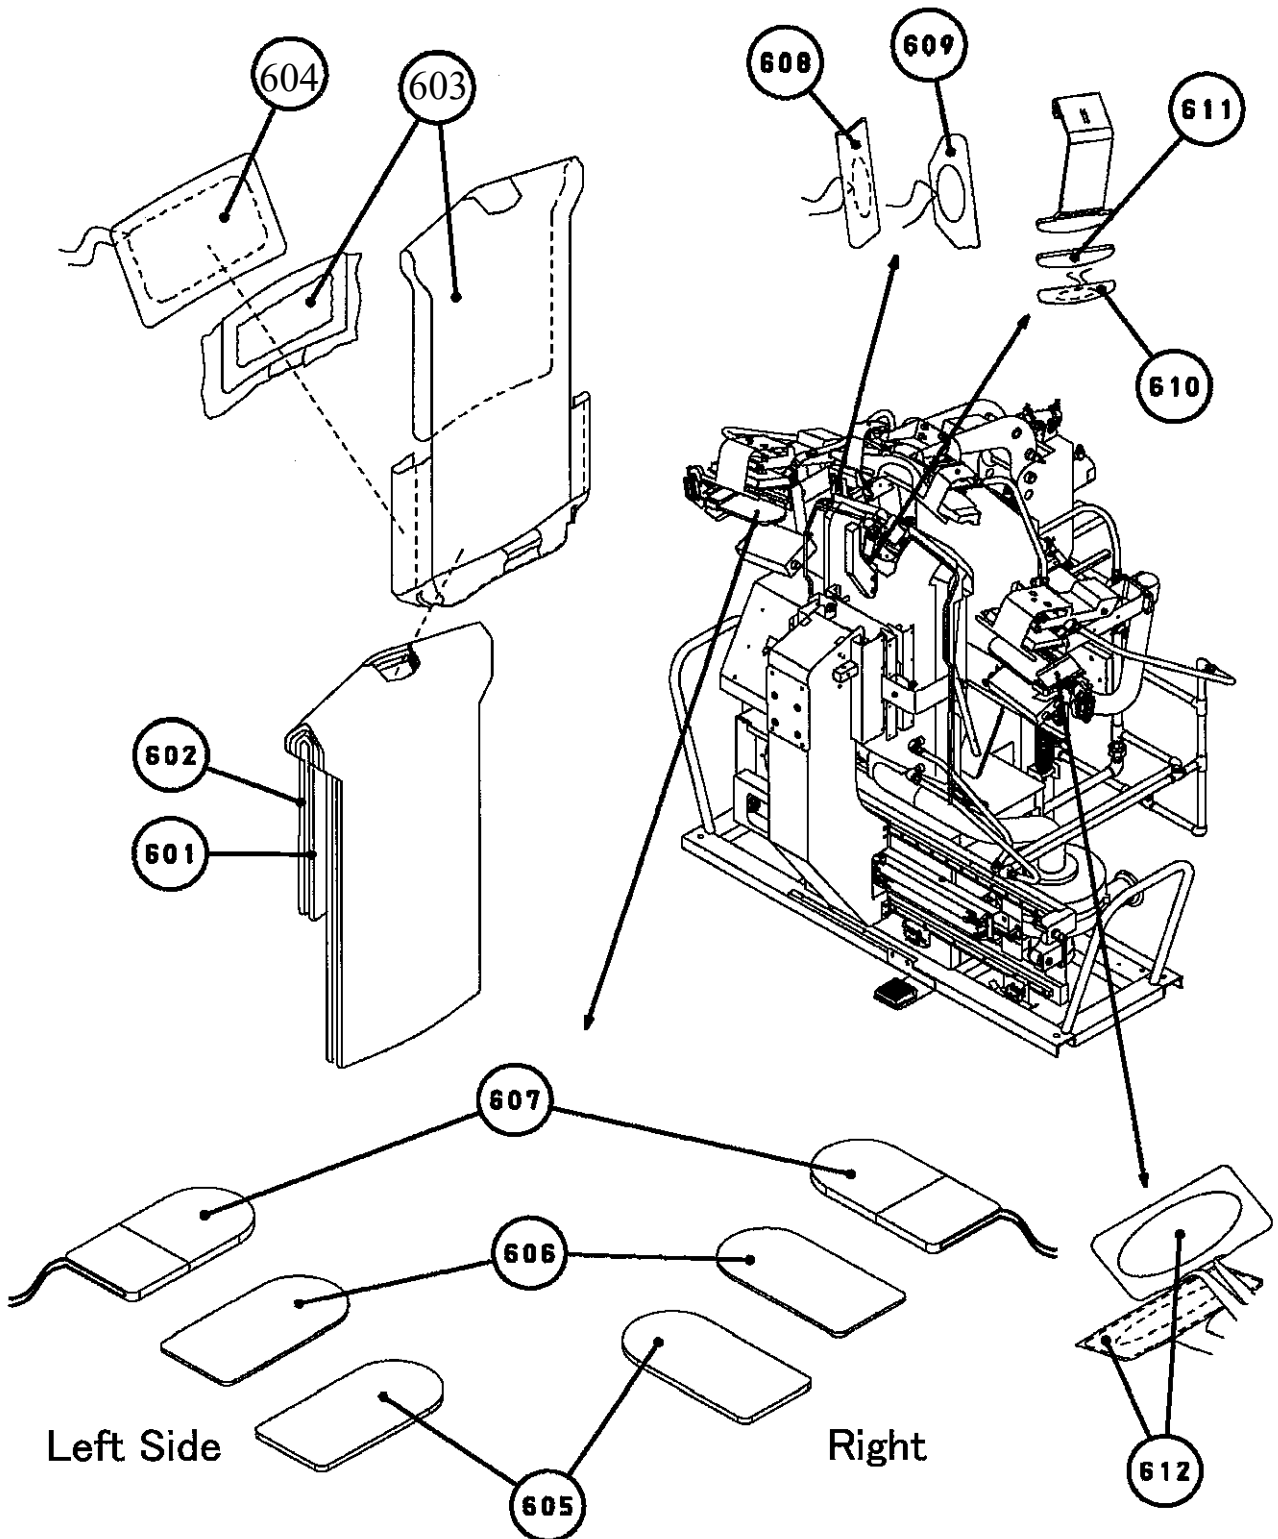

Bezüge CN-561E

BezügeCN-561E

Nr.	Artikelbezeichnung	Bestellnummer	Menge
601	Body Silicone 10mm	SAS1B508	1
602	Body Felt Pad 13mm	SAS1B507	1
603	Body Cover	SAS1B506	1
604	Tail Clamp Cover	SAS1B509	1
605	Tuck Silicone 6 mm	SAS1B512	2
606	Tuck Felt Pad 5 mm	SAS1B511	2
607	Tuck Cover	SAS1B510	2
608	Short Sleeve Holder Cover	SAS1B028	2
609	Short Sleeve Cover	SAS1B017	2
610	Neck Clamp Cover	SAS1B022	1
611	Neck Clamp Silicone	SAS1B023	1
612	Cuff Clamp Cover	SAS1B024	4