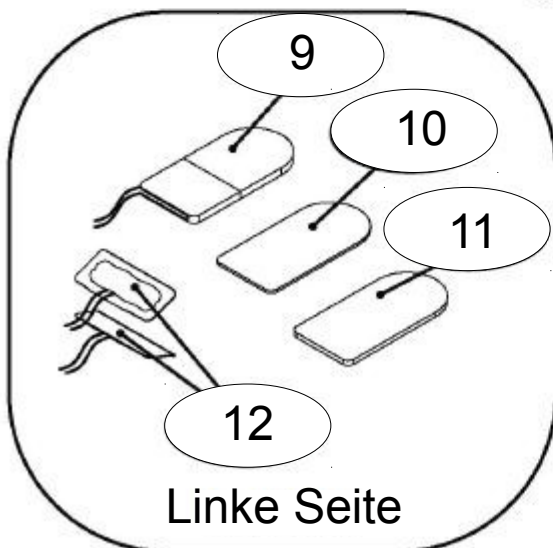

CN-565

Alle Bezüge CN-565

Nr.	Artikelbezeichnung	Artikelnummer	Menge
1	Body Cover	SASIB513	1
2	Body Spring Felt Pad	SASIB514	1
3	Body Silicone	SASIB515	1
4	Tail Clamp Cover	SASIB516	1
5	Short Sleeve Holder Cover	SASIB028	2
6	Short Sleeve Cover	SASIB017	2
7	Neck Clamp Silicone	SASIB023	1
8	Neck Clamp Cover	SASIB022	1
9	Tuck Cover Left	SASIB518	1
10	Tuck Felt Pad	SASIB519	2
11	Tuck Silicone	SASIB520	2
12	Cuff Clamp Cover	SASIB024	4
13	Tuck Cover Right	SASIB517	1