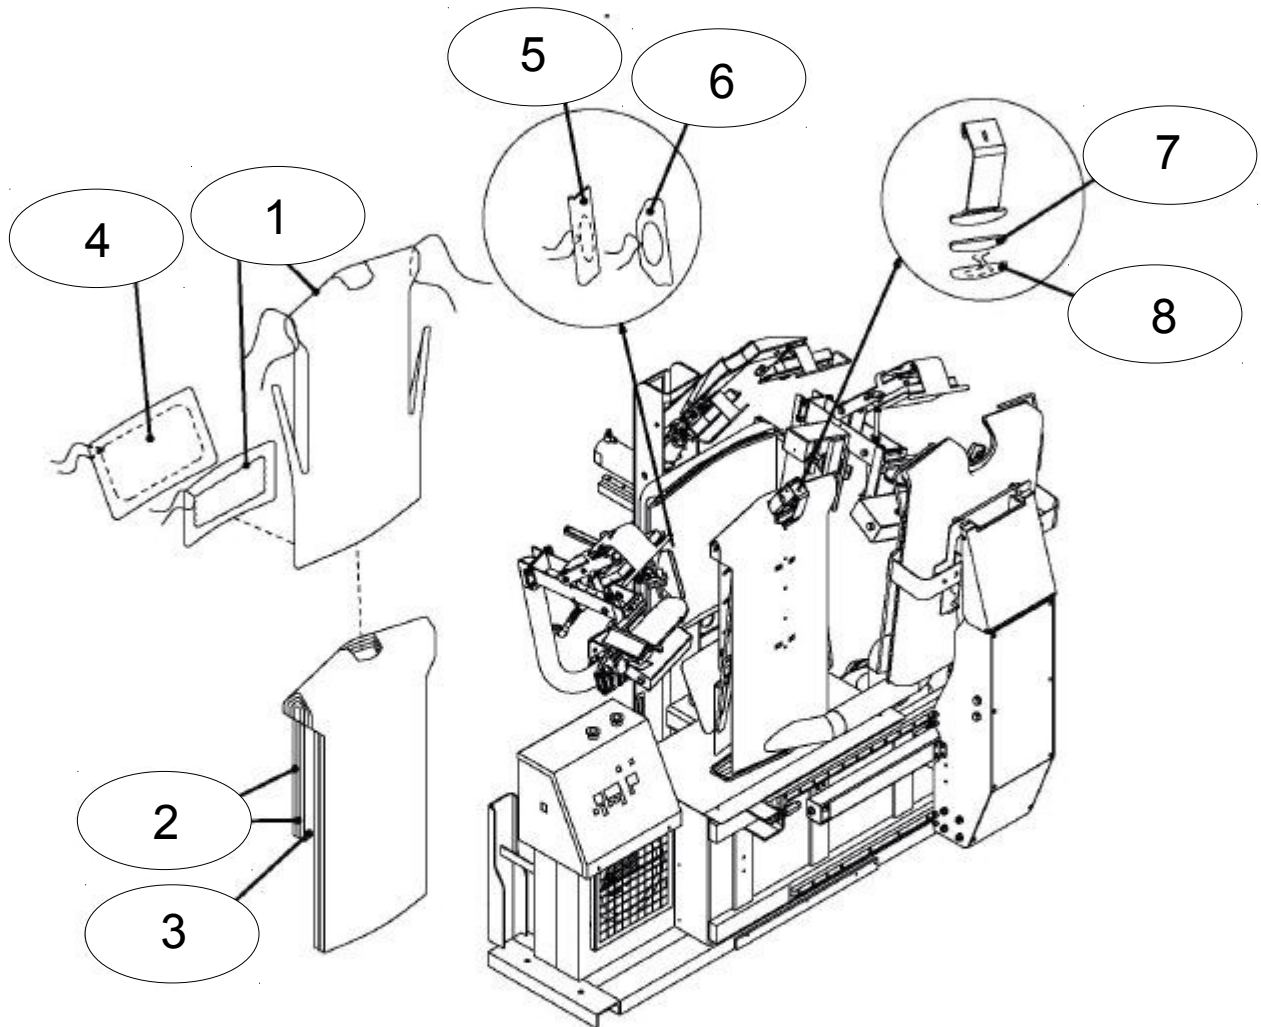

CN-565

Alle Bezüge CN-565

Nr.	Artikelbezeichnung	Artikelnummer	Menge
1	Body Cover	SASIB513	1
2	Body Spring Felt Pad	SASIB514	1
3	Body Silicone	SASIB515	1
4	Tail Clamp Cover	SASIB516	1
5	Short Sleeve Holder Cover	SASIB028	2
6	Short Sleeve Cover	SASIB017	2
7	Neck Clamp Silicone	SASIB023	1
8	Neck Clamp Cover	SASIB022	1
9	Tuck Cover Left	SASIB518	1
10	Tuck Felt Pad	SASIB519	2
11	Tuck Silicone	SASIB520	2
12	Cuff Clamp Cover	SASIB024	4
13	Tuck Cover Right	SASIB517	1