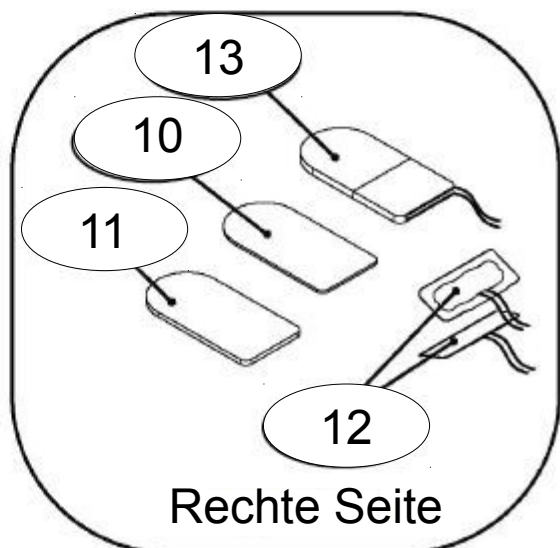

CN-565

Alle Bezüge CN-565

Nr.	Artikelbezeichnung	Artikelnummer	Menge
1	Body Cover	SASIB513	1
2	Body Spring Felt Pad	SASIB514	1
3	Body Silicone	SASIB515	1
4	Tail Clamp Cover	SASIB516	1
5	Short Sleeve Holder Cover	SASIB028	2
6	Short Sleeve Cover	SASIB017	2
7	Neck Clamp Silicone	SASIB023	1
8	Neck Clamp Cover	SASIB022	1
9	Tuck Cover Left	SASIB518	1
10	Tuck Felt Pad	SASIB519	2
11	Tuck Silicone	SASIB520	2
12	Cuff Clamp Cover	SASIB024	4
13	Tuck Cover Right	SASIB517	1