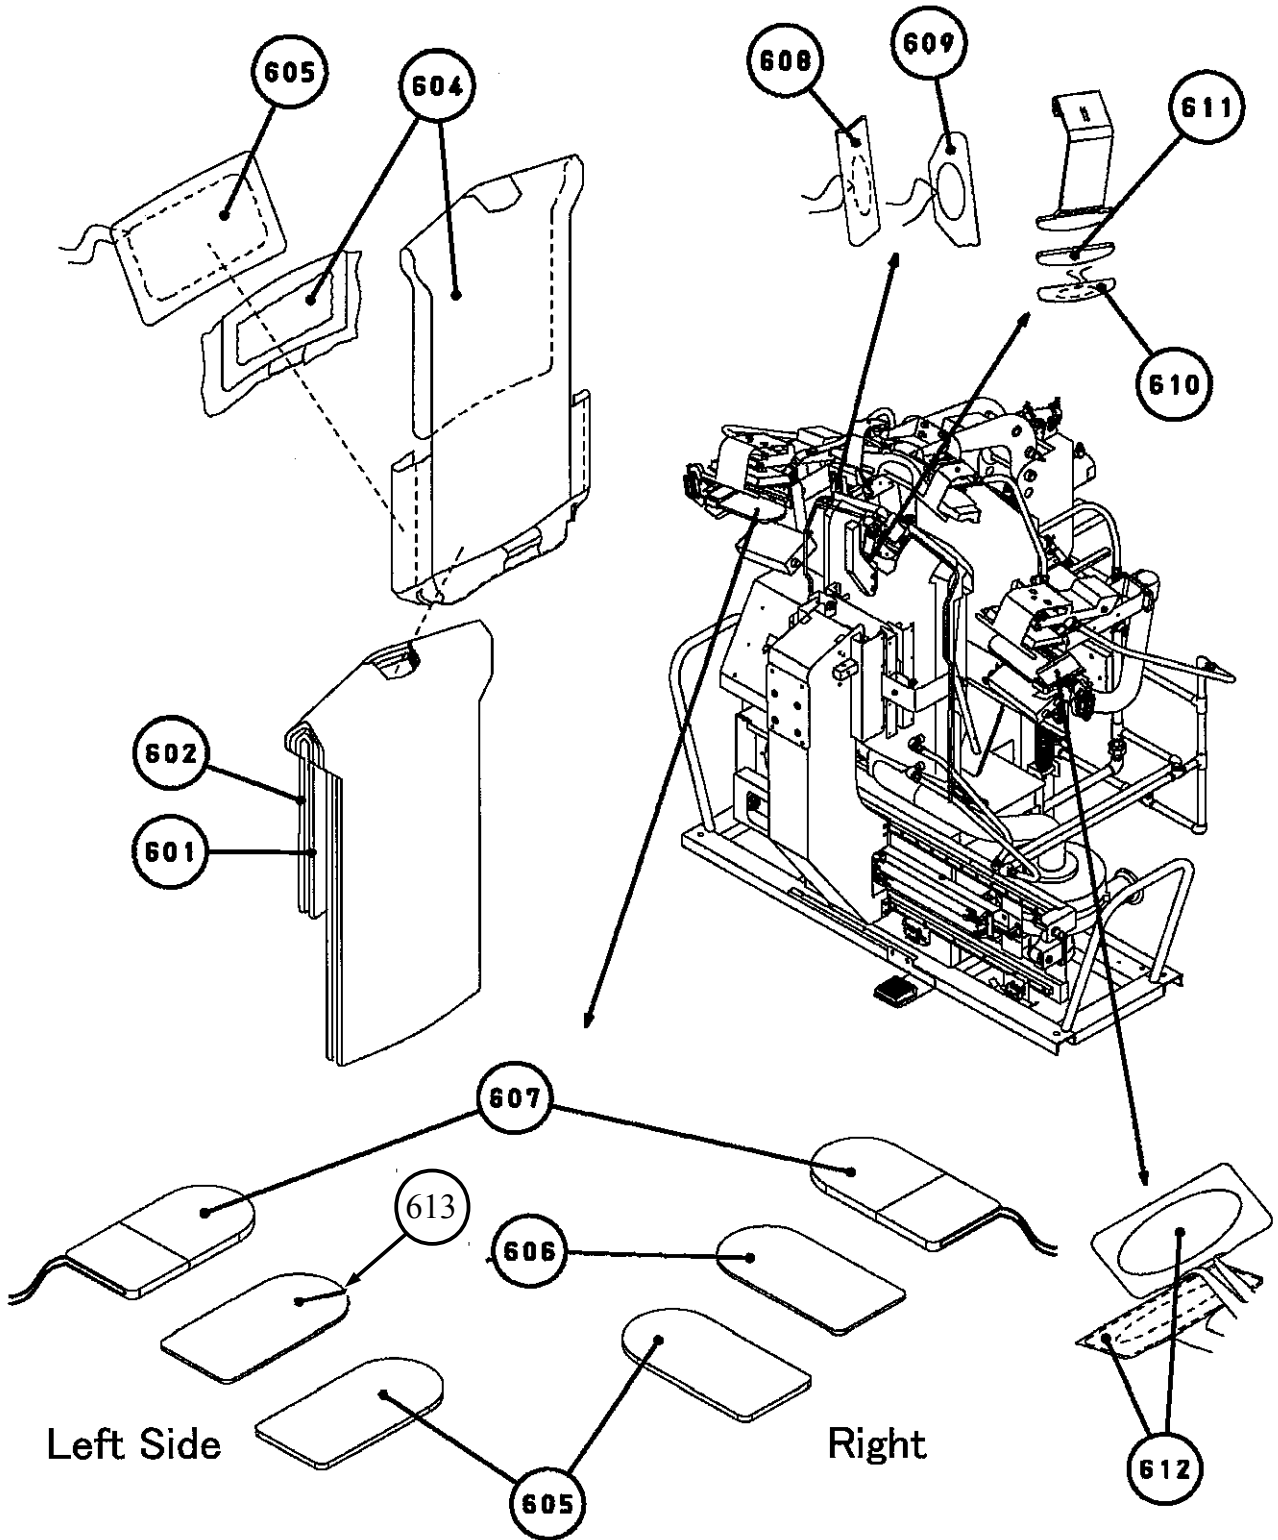

CN-566

Alle Bezüge für CN-566

Nr.	Artikelbezeichnung	Artikelnummer	Menge	Remark
601	Body SH Silicon 10mm	SASIB521	1	
602	Body Felt Pad 13mm	SASIB514	1	
603	Nomex Body Cover	SASIB515	1	
604	Tail Clamp Cover	SASIB516	1	
605	Nr 10 Tuck H Silicon 6mm	SASIB520	2	
606	Nr 10 Tuck Felt Pad 5mm	SASIB519	2	
607	Nr 10 Tuck Cover Right	SASIB517	1	
608	Short Sleeve Holder Cover	SASIB028	2	
609	Short Sleeve Cover	SASIB017	2	
610	Neck Clamp (Small) Cover	SASIB022	1	
611	Neck Clamp (Small) Orange Silicon	SASIB023	1	
612	No.1 Cuff Clamp Cover	SASIB024	4	
613	Nr 10 Tuck Cover Left	SASIB518	1	