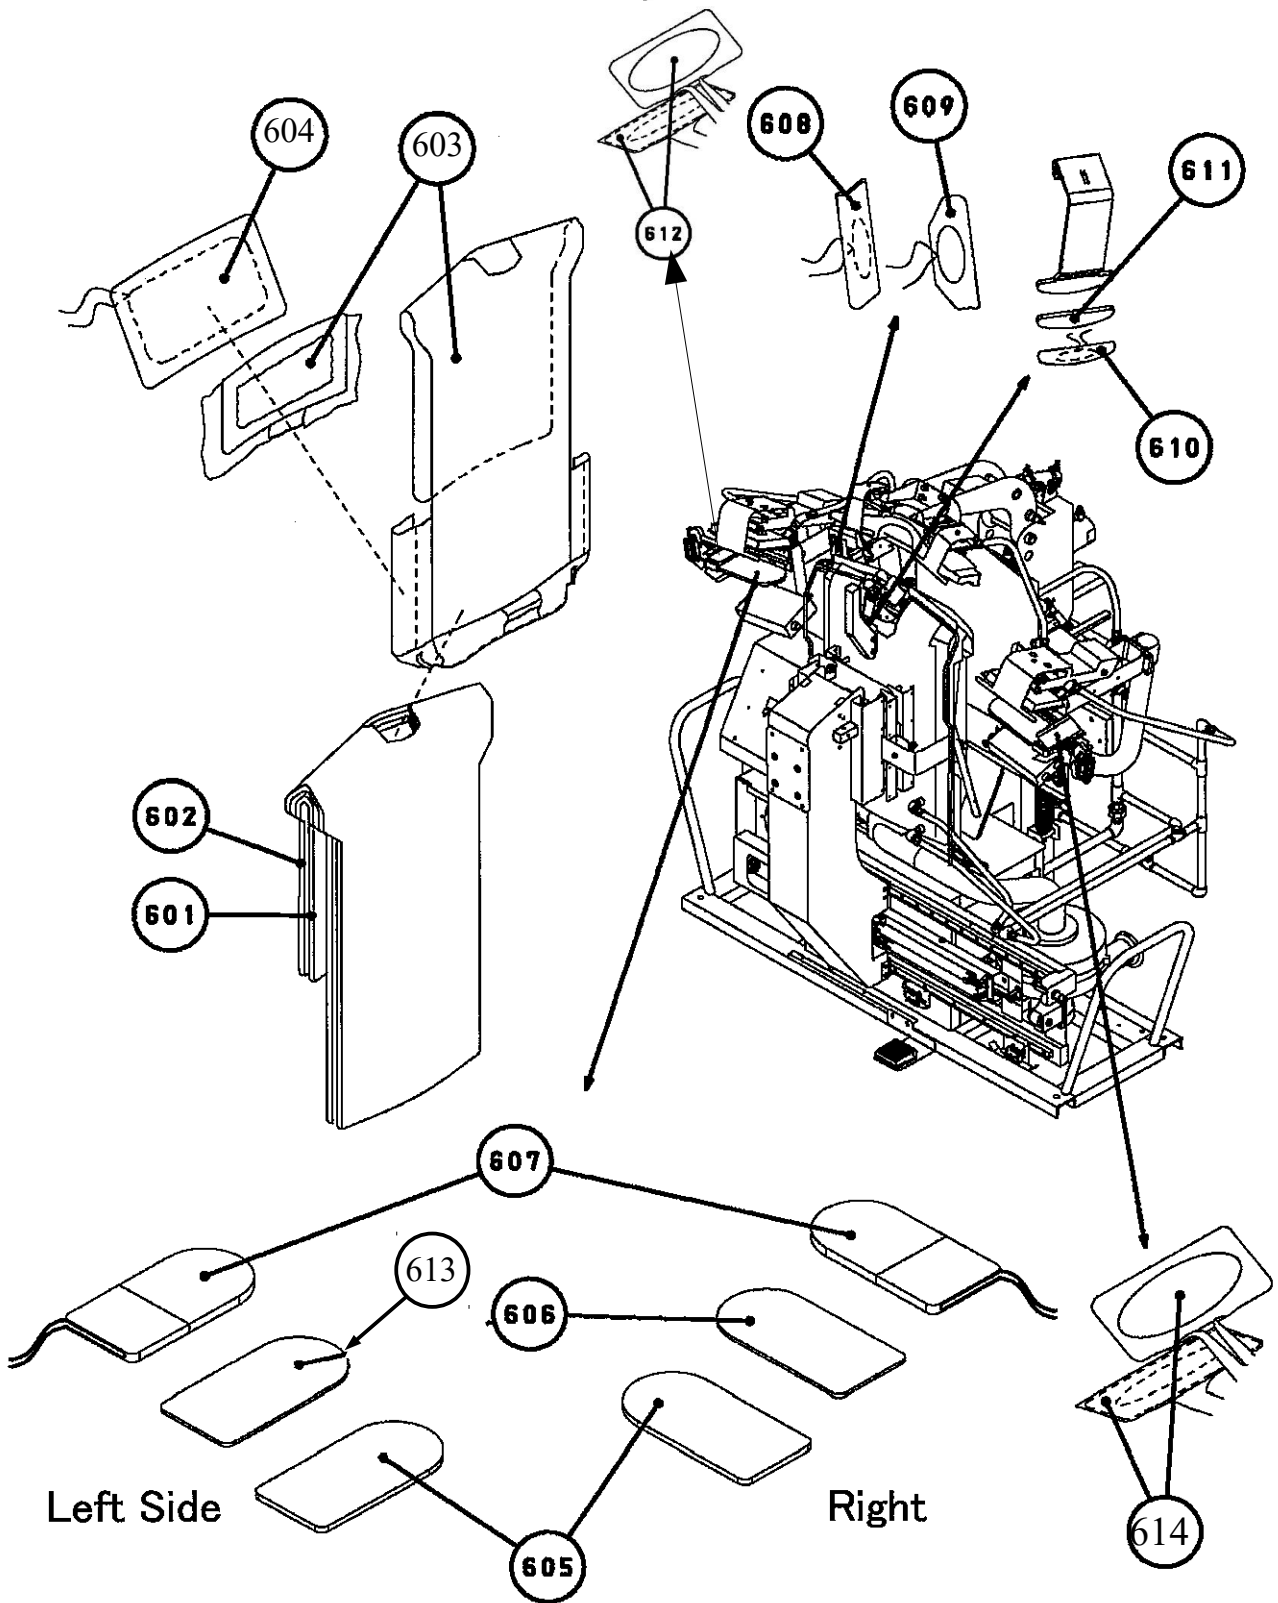

Bezüge CN-567E

BezügeCN-567E

Nr.	Artikelbezeichnung	Bestellnummer	Menge
601	Body Silicone 10mm	SAS1B515	1
602	Body Felt Pad 13mm	SAS1B514	1
603	Body Cover	SAS1B522	1
604	Tail Clamp Cover	SAS1B516	1
605	Tuck Silicone 6 mm	SAS1B520	2
606	Tuck Felt Pad 5 mm	SAS1B519	2
607	Tuck Cover Right	SAS1B517	1
608	Short Sleeve Holder Cover	SAS1B028	2
609	Short Sleeve Cover	SAS1B017	2
610	Neck Clamp Cover	SAS1B022	1
611	Neck Clamp Silicone	SAS1B023	1
612	Cuff Clamp Cover Left	SAS1B040	2
613	Tuck Cover Left	SAS1B518	1
614	Cuff Clamp Cover Right	SAS1B041	1