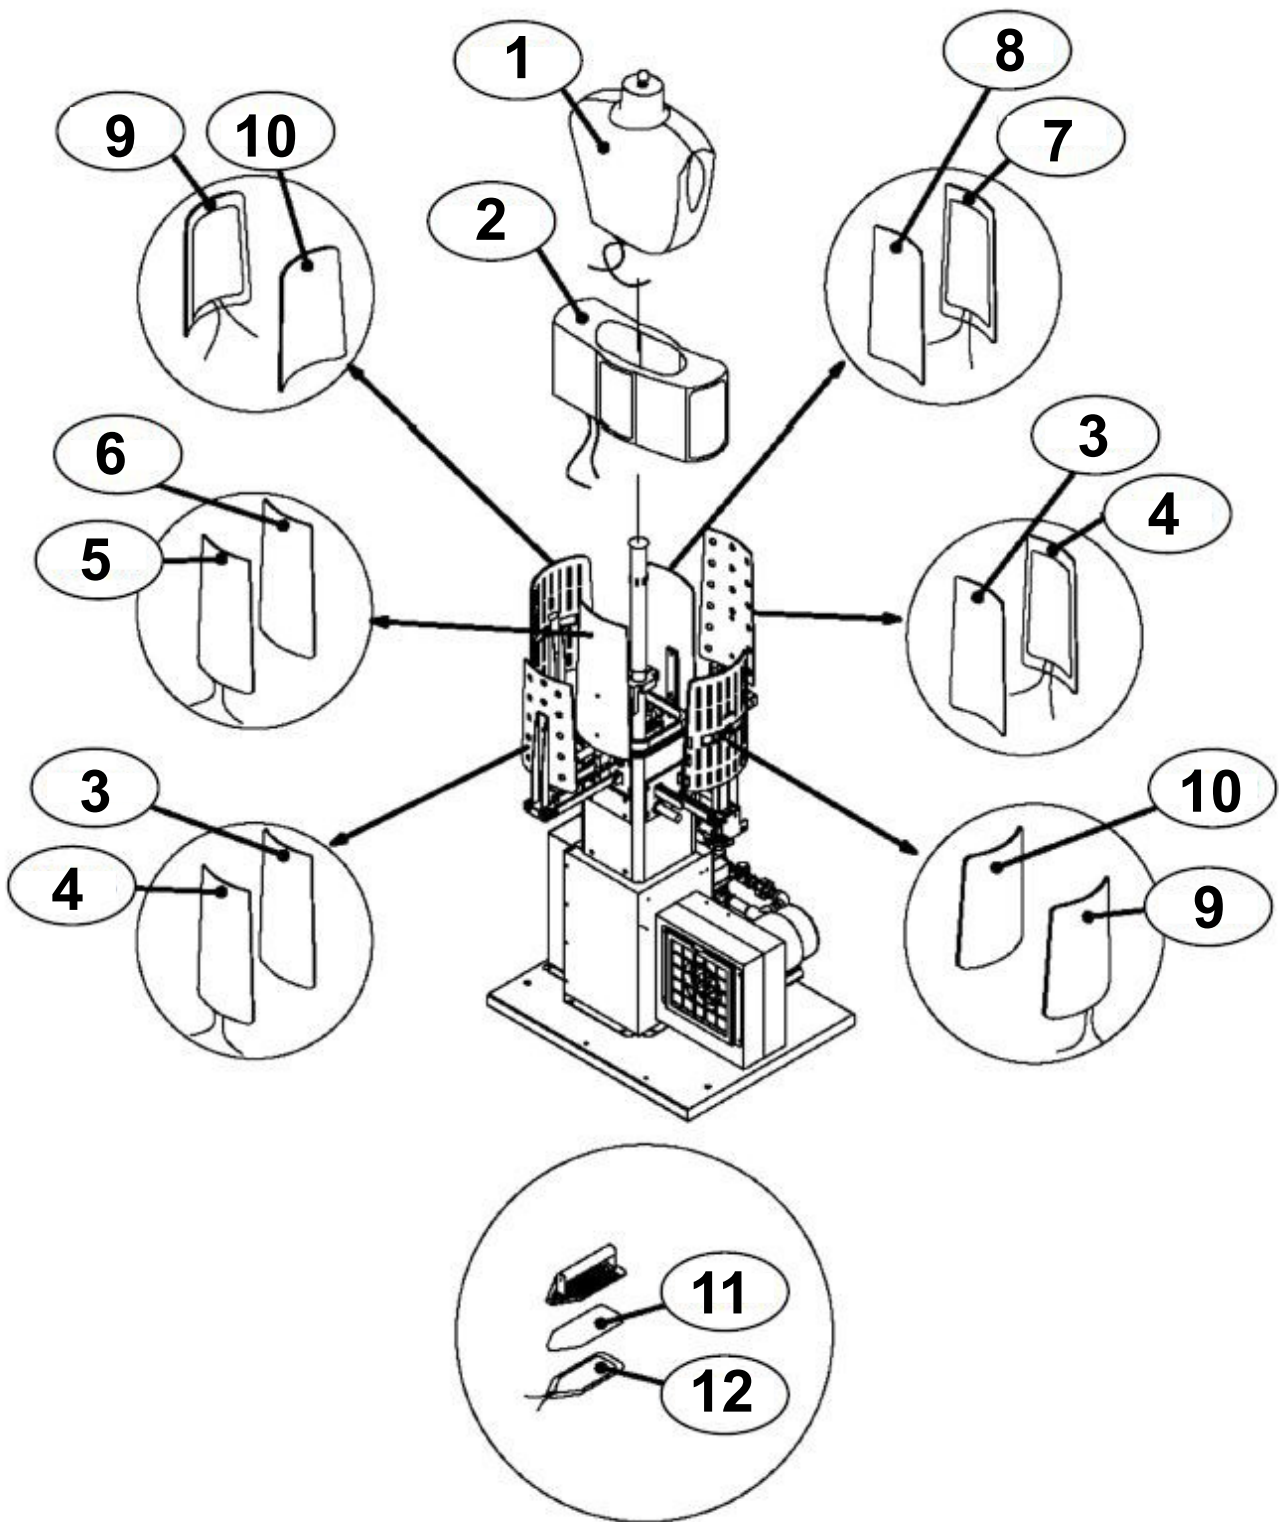

WF-50

Alle Bezüge

WF-50

Alle Bezüge

NR.	Artikelbeschreibung	Artikelnr.	Menge	
1	Upper Body Cover	SASID500	1	
2	Lower Body Cover	SASID014	1	
3	Front/Rear Clamp Cover	SASID016	2	
4	Front/Rear Clamp Mat	SASID017	2	
5	Front Clamp Holder Cover	SASID18	1	
6	Front Clamp Holder Mat	SASID019	1	
7	Rear Clamp Holder Cover	SASID020	1	
8	Rear Clamp Holder Mat	SASID021	1	
9	Side Cover	SASID022	2	
10	Side Mat	SASID023	2	
11	Hand Puff Cover	SASOD013	1	
12	Hand Puff Mat	SASOD014	1	